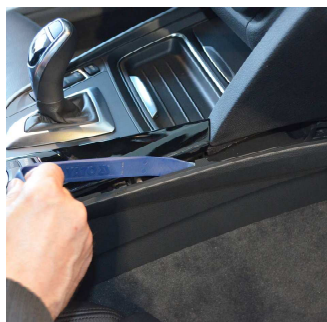

Tuerza la chapa detrás del revestimiento

Remontez les éléments de construction

Remonte todos partes de construcción

Art. **09258x**

## BMW 3er (F30) ab 02/2012

Raamwerk langzaam naar voren halen

Odsun tapicerke

Konsole zoals afgebeeld inschuiven

Wsunosc konsole, jak przedstawiono na zdjeciu.

Uniklem achter de bekleding buigen

Blaszke zagiac za tapicerke