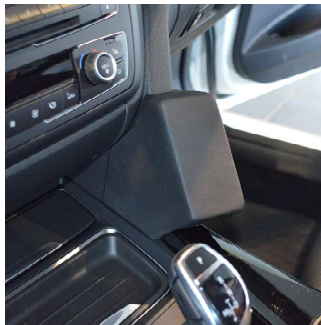

Avancez légèrement la couverture

Tire el revestimiento un poco hacia adelante