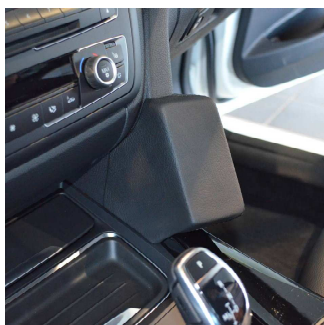

## BMW 3er (F30) ab 02/2012

Verkleidung lösen

Pull cover slightly forward

Konsole wie abgebildet einschieben

Insert console as illustrated

Blech hinter die Verkleidung biegen

Bend metal plate behind covering