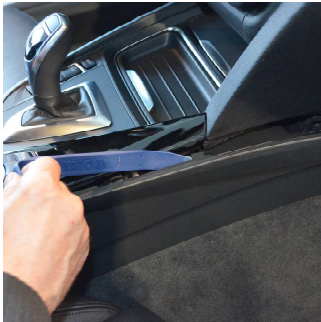

## BMW 3er (F30) ab 02/2012

Verkleidung lösen

Pull cover slightly forward

Konsole wie abgebildet einschieben

Insert console as illustrated

Blech hinter die Verkleidung biegen

Bend metal plate behind covering

Alle Bauteile wieder montieren

To remount all component parts

Änderungen vorbehalten Subject to change

Art. 09258x

## BMW 3er (F30) ab 02/2012

Avancez légèrement la couverture

Tire el revestimiento un poco hacia adelante

Inserez la console comme illustré

Meta la consola como mostrado

Tordez la tôle derrière la couverture