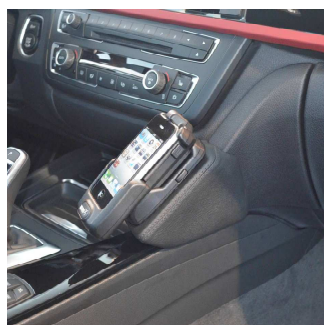

Änderungen vorbehalten Subject to change