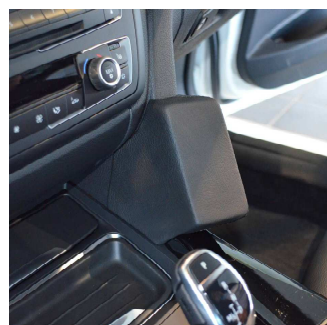

Tuerza la chapa detrás del revestimiento

Remontez les éléments de construction

Remonte todos partes de construcción

Art. **09258x**

## BMW 3er (F30) ab 02/2012

Raamwerk langzaam naar voren halen

Odsun tapicerke

Konsole zoals afgebeeld inschuiven

Wsunosc konsole, jak przedstawiono na zdjeciu.

Uniklem achter de bekleding buigen

Blaszke zagiac za tapicerke