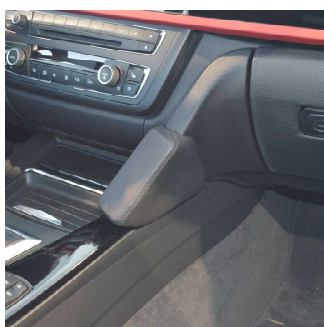

## BMW 3er (F30) ab 02/2012

Verkleidung lösen

Pull cover slightly forward

Konsole wie abgebildet einschieben

Insert console as illustrated

Blech hinter die Verkleidung biegen

Bend metal plate behind covering