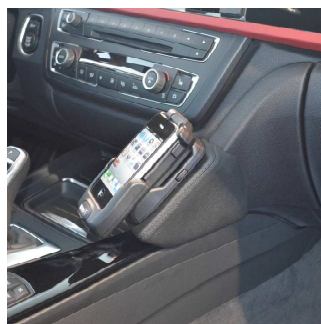

Remontez les éléments de construction

Remonte todos partes de construcción