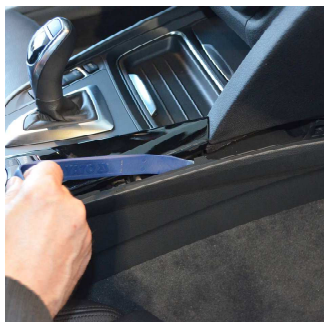

## BMW 3er (F30) ab 02/2012

Verkleidung lösen

Pull cover slightly forward

Konsole wie abgebildet einschieben

Insert console as illustrated

Blech hinter die Verkleidung biegen

Bend metal plate behind covering